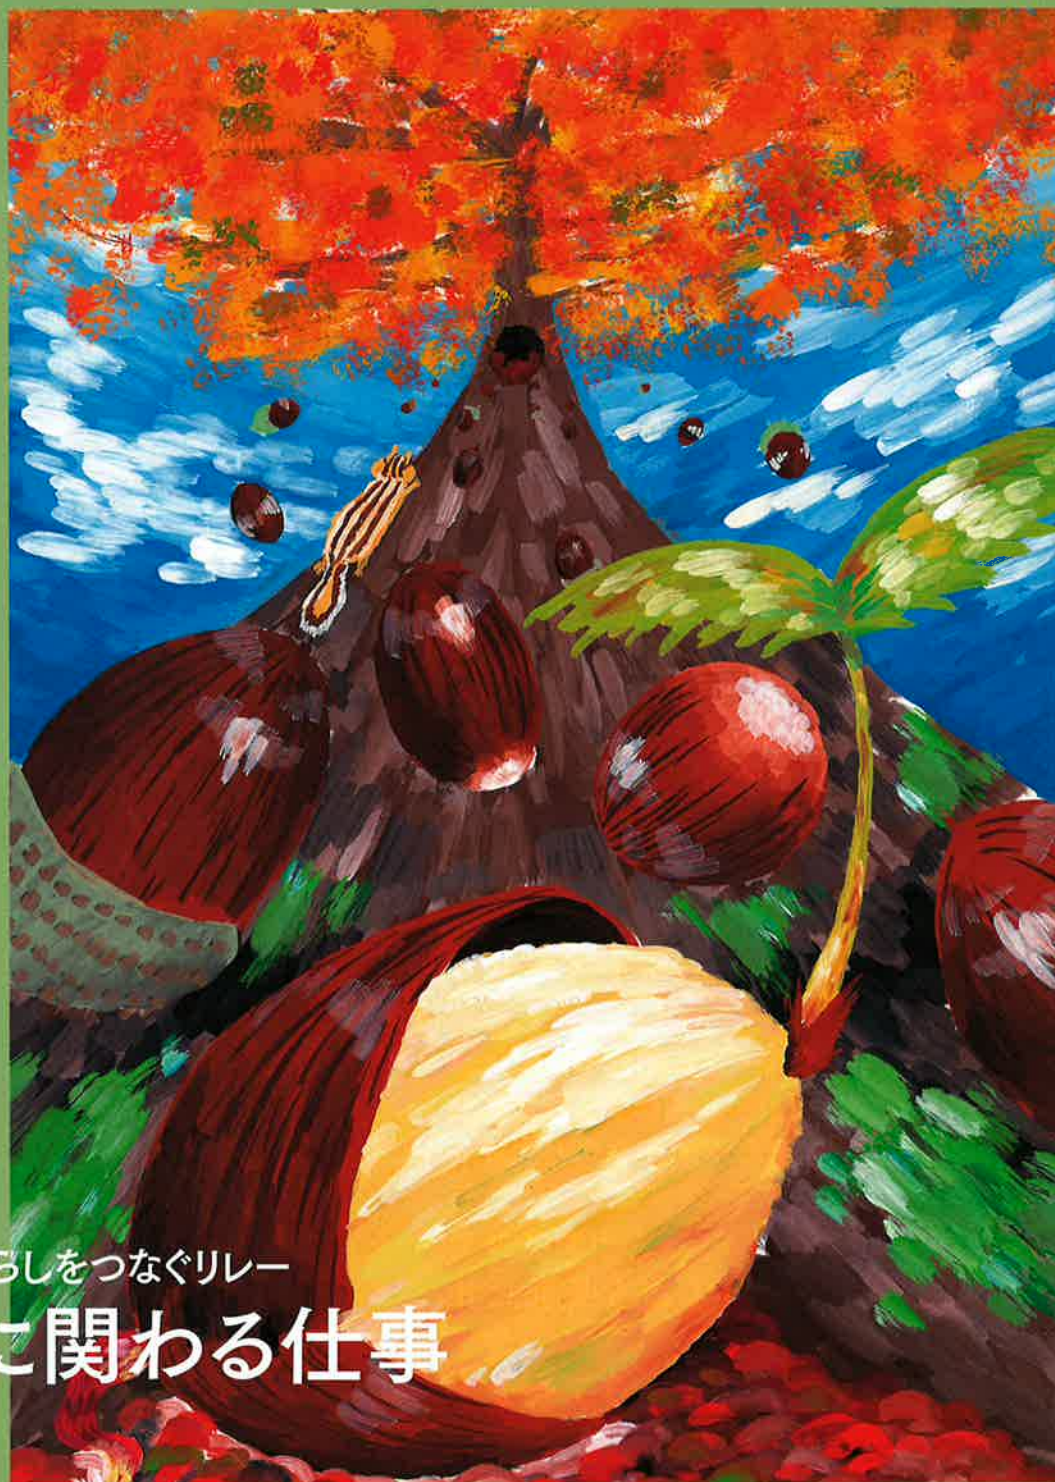

みどりの
Gift

[ギフト]

FEELINGS OF FOREST

緑の栄光
NO.63
MARCH 2016

森と暮らしをつなぐリレー
木に関わる仕事

原画：札幌市立前田中学校 目黒 多英さん（平成25年度 応募作品）